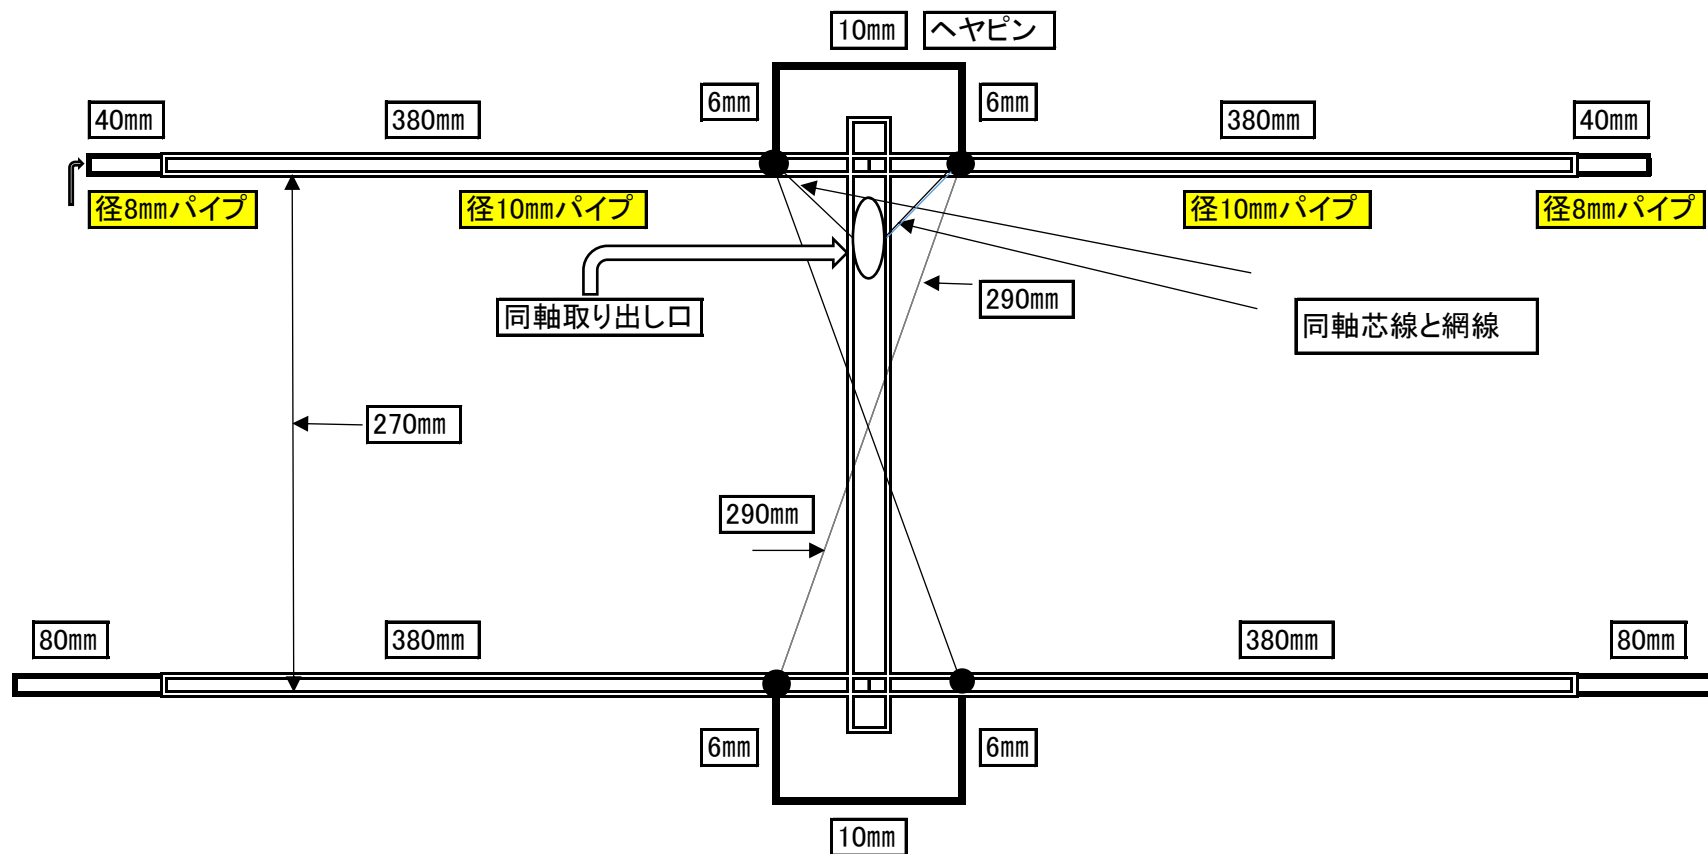

144MHz 2エレ HB9CV

【 2エレで10エレ八木アンテナを凌ぐ性能 】ともいわれる！？

2016.01.25

7L4CNQ