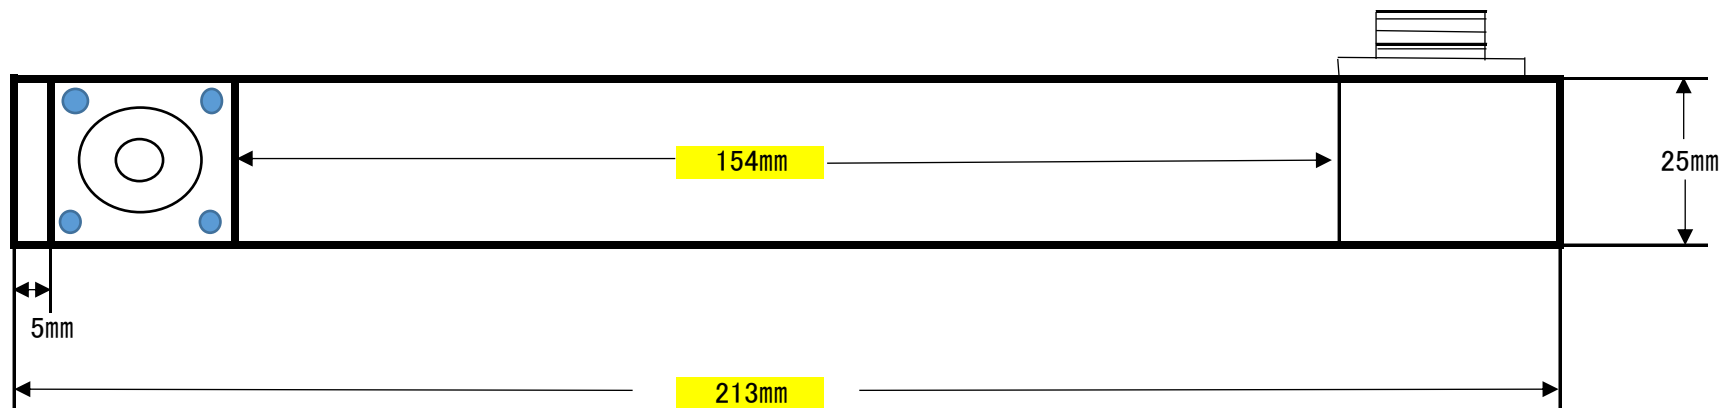

① 430MHz 2分配器

25mm × 25mm × 1.5mm厚

12.7mm径・1mm厚 銅パイプ

2016.02.14
7L4CNQ

② 144MHz 2分配器

2016.02.14
7L4CNQ

144MHz 2分配器

430MHz 2分配器