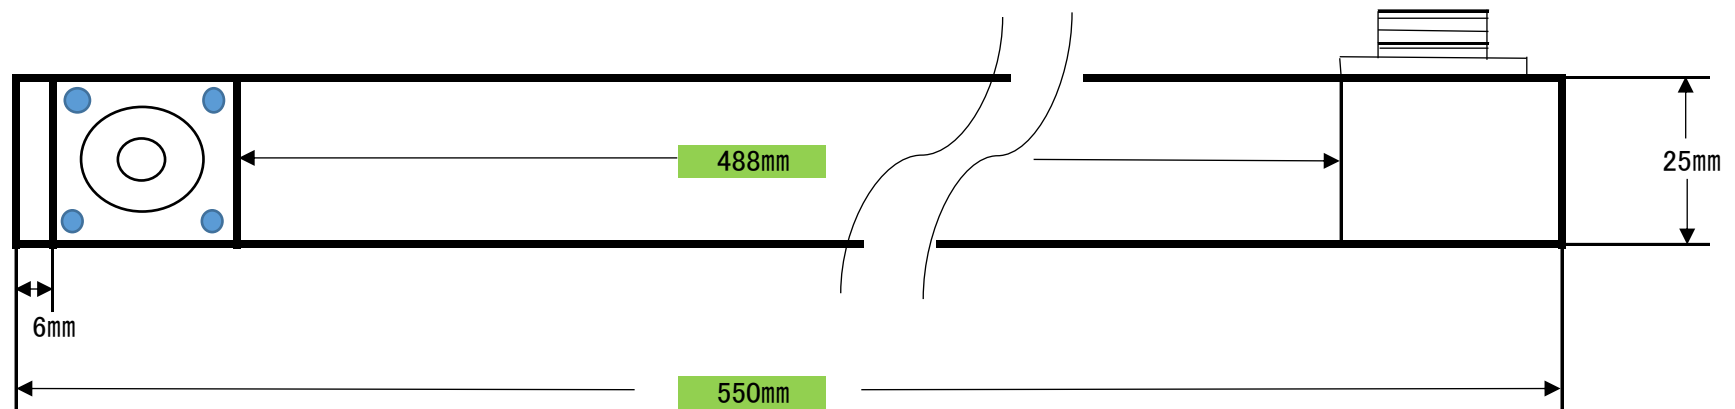

① 430MHz 2分配器

25mm × 25mm × 1.5mm厚

12.7mm径・1mm厚 銅パイプ

2016.02.14
7L4CNQ

② 144MHz 2分配器

2016.02.14
7L4CNQ

144MHz 2分配器

430MHz 2分配器