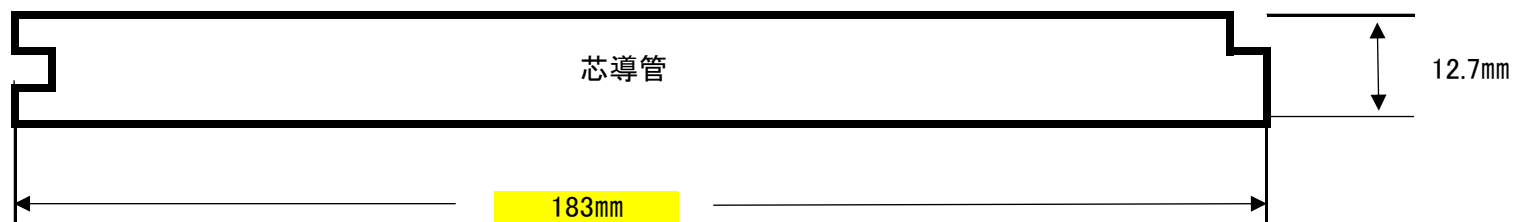

① 430MHz 2分配器

25mm × 25mm × 1.5mm厚

12.7mm径・1mm厚 銅パイプ

2016.02.14
7L4CNQ

② 144MHz 2分配器

2016.02.14
7L4CNQ

144MHz 2分配器

430MHz 2分配器