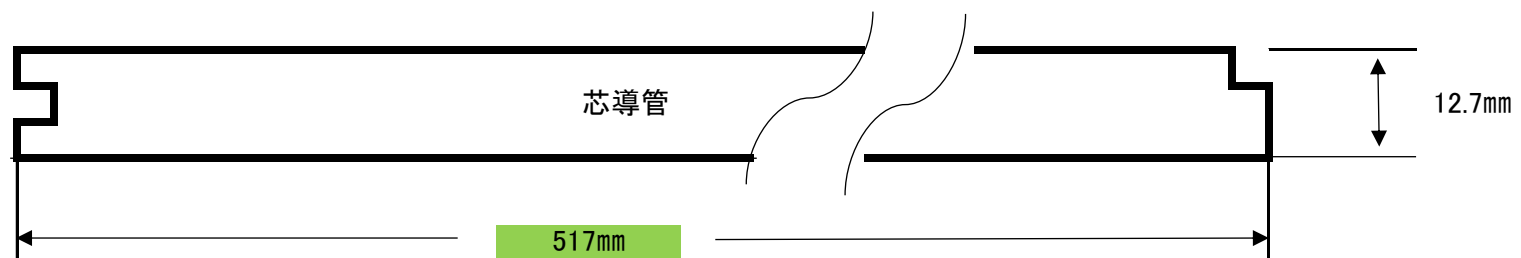

① 430MHz 2分配器

25mm × 25mm × 1.5mm厚

12.7mm径・1mm厚 銅パイプ

2016.02.14
7L4CNQ

② 144MHz 2分配器

2016.02.14
7L4CNQ

144MHz 2分配器

430MHz 2分配器